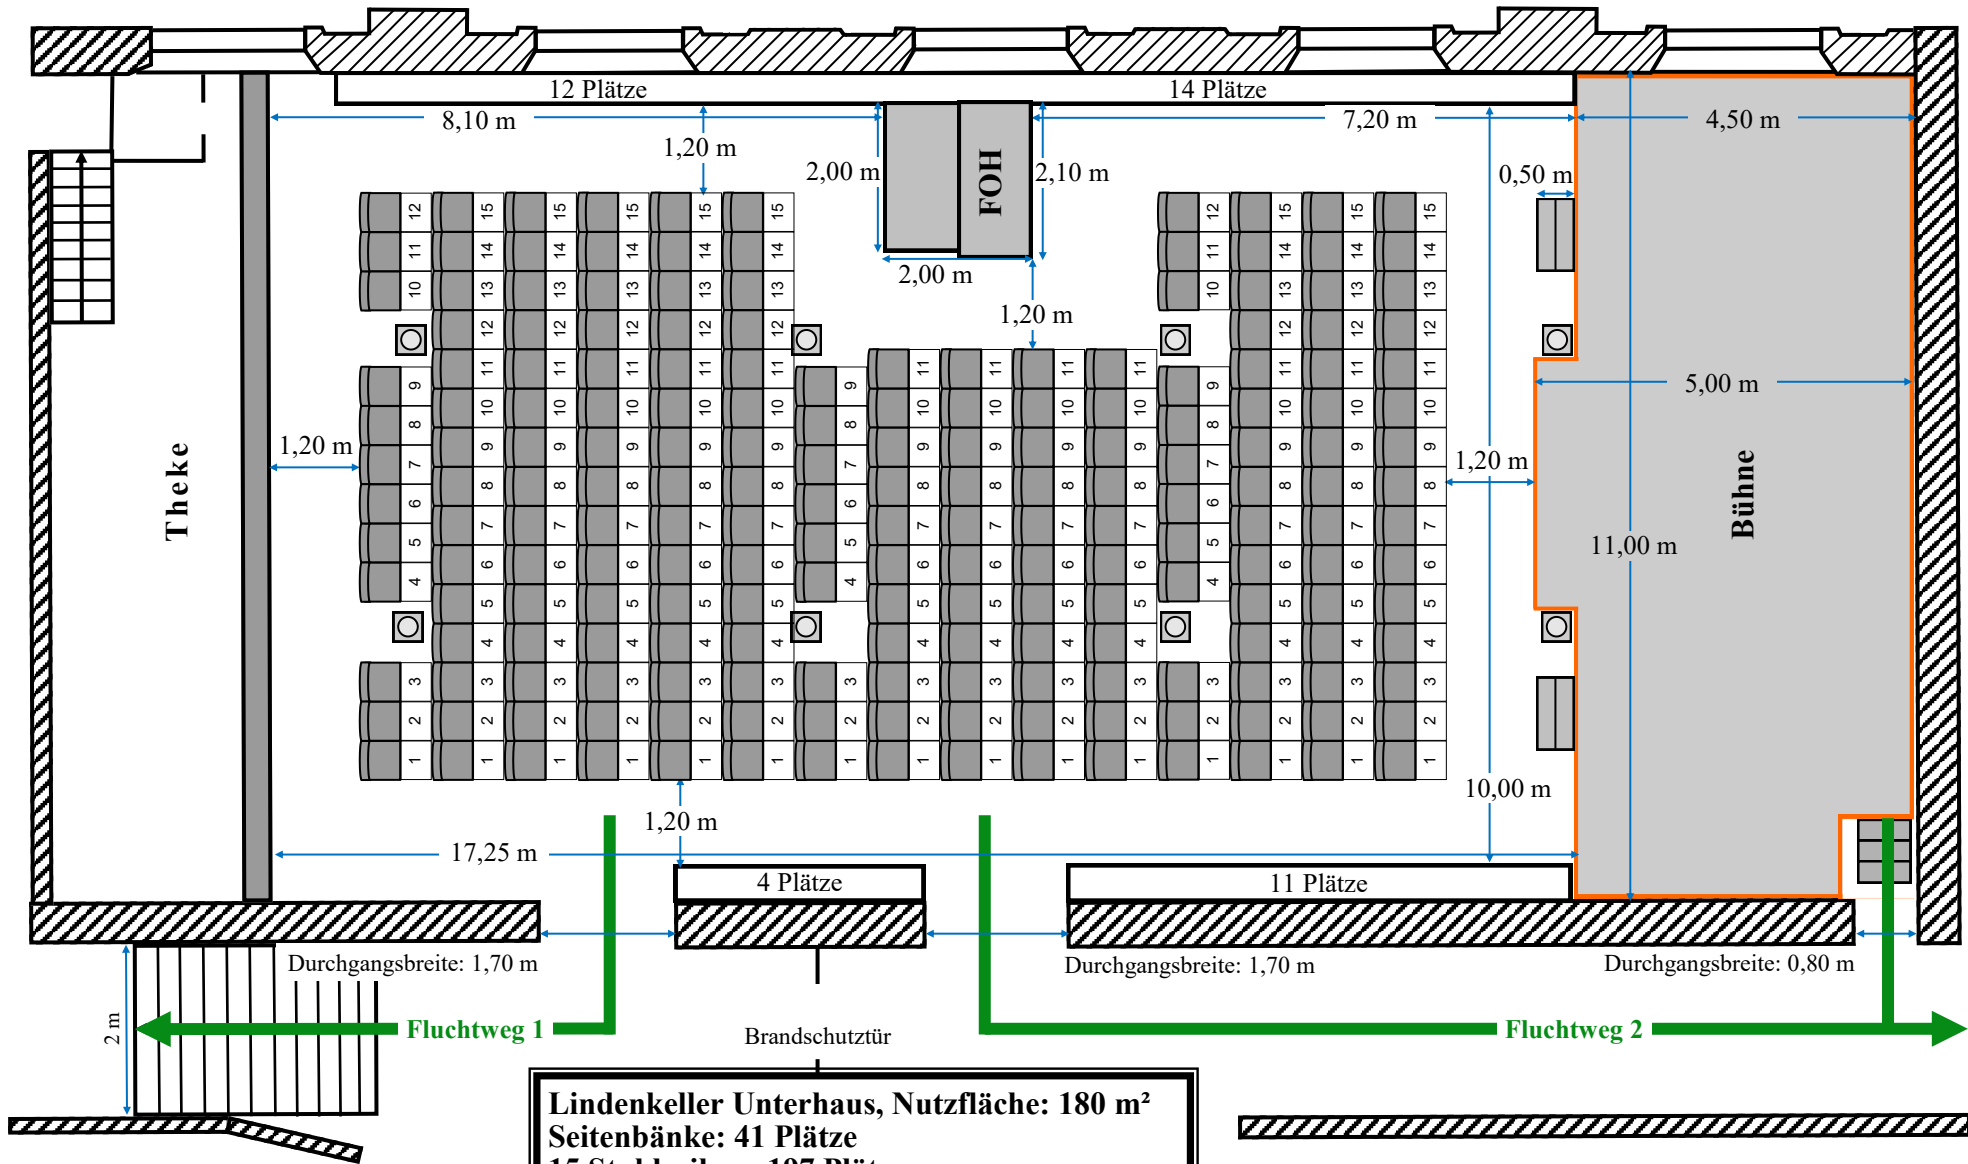

Lindenkeller Unterhaus

Lindenkeller Unterhaus, Nutzfläche: 180 m²
Seitenbänke: 41 Plätze
15 Stuhlreihen: 197 Plätze
=> 238 Personen
Gesamtflechtwegsbreite: 2,4 m
Fluchtwegskapazität: 400 Personen
Stand: 16.07.2019, erstellt: Marina Rachner