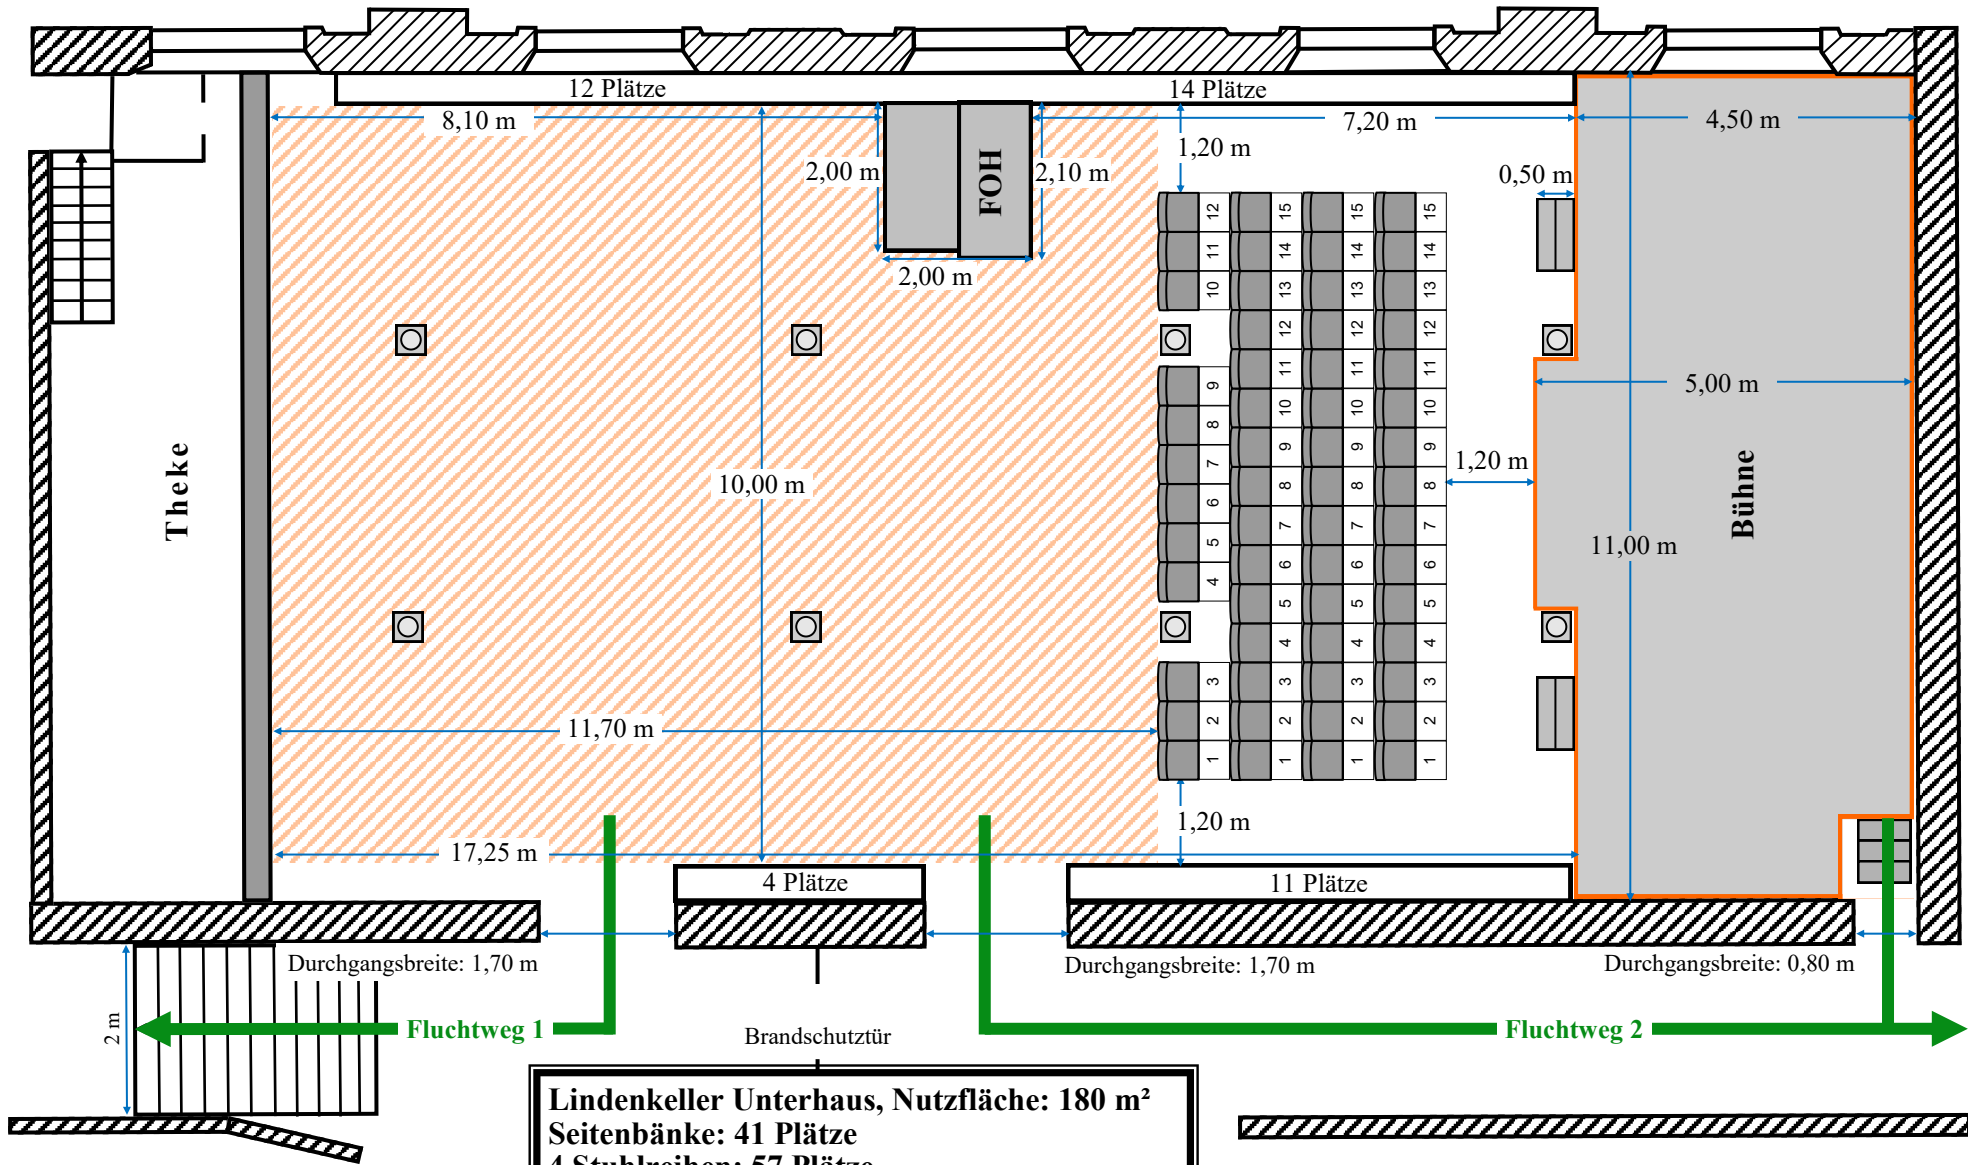

Lindenkeller Unterhaus

Lindenkeller Unterhaus, Nutzfläche: 180 m²
Seitenbänke: 41 Plätze
4 Stuhlreihen: 57 Plätze
112 m² freie Fläche: 224 Stehplätze
=> 322 Personen
Gesamtfuchtwegsbreite: 2,4 m
Fluchtwegskapazität: 400 Personen
Stand: 16.07.2019, erstellt: Marina Rachner

Maßstab
1:100