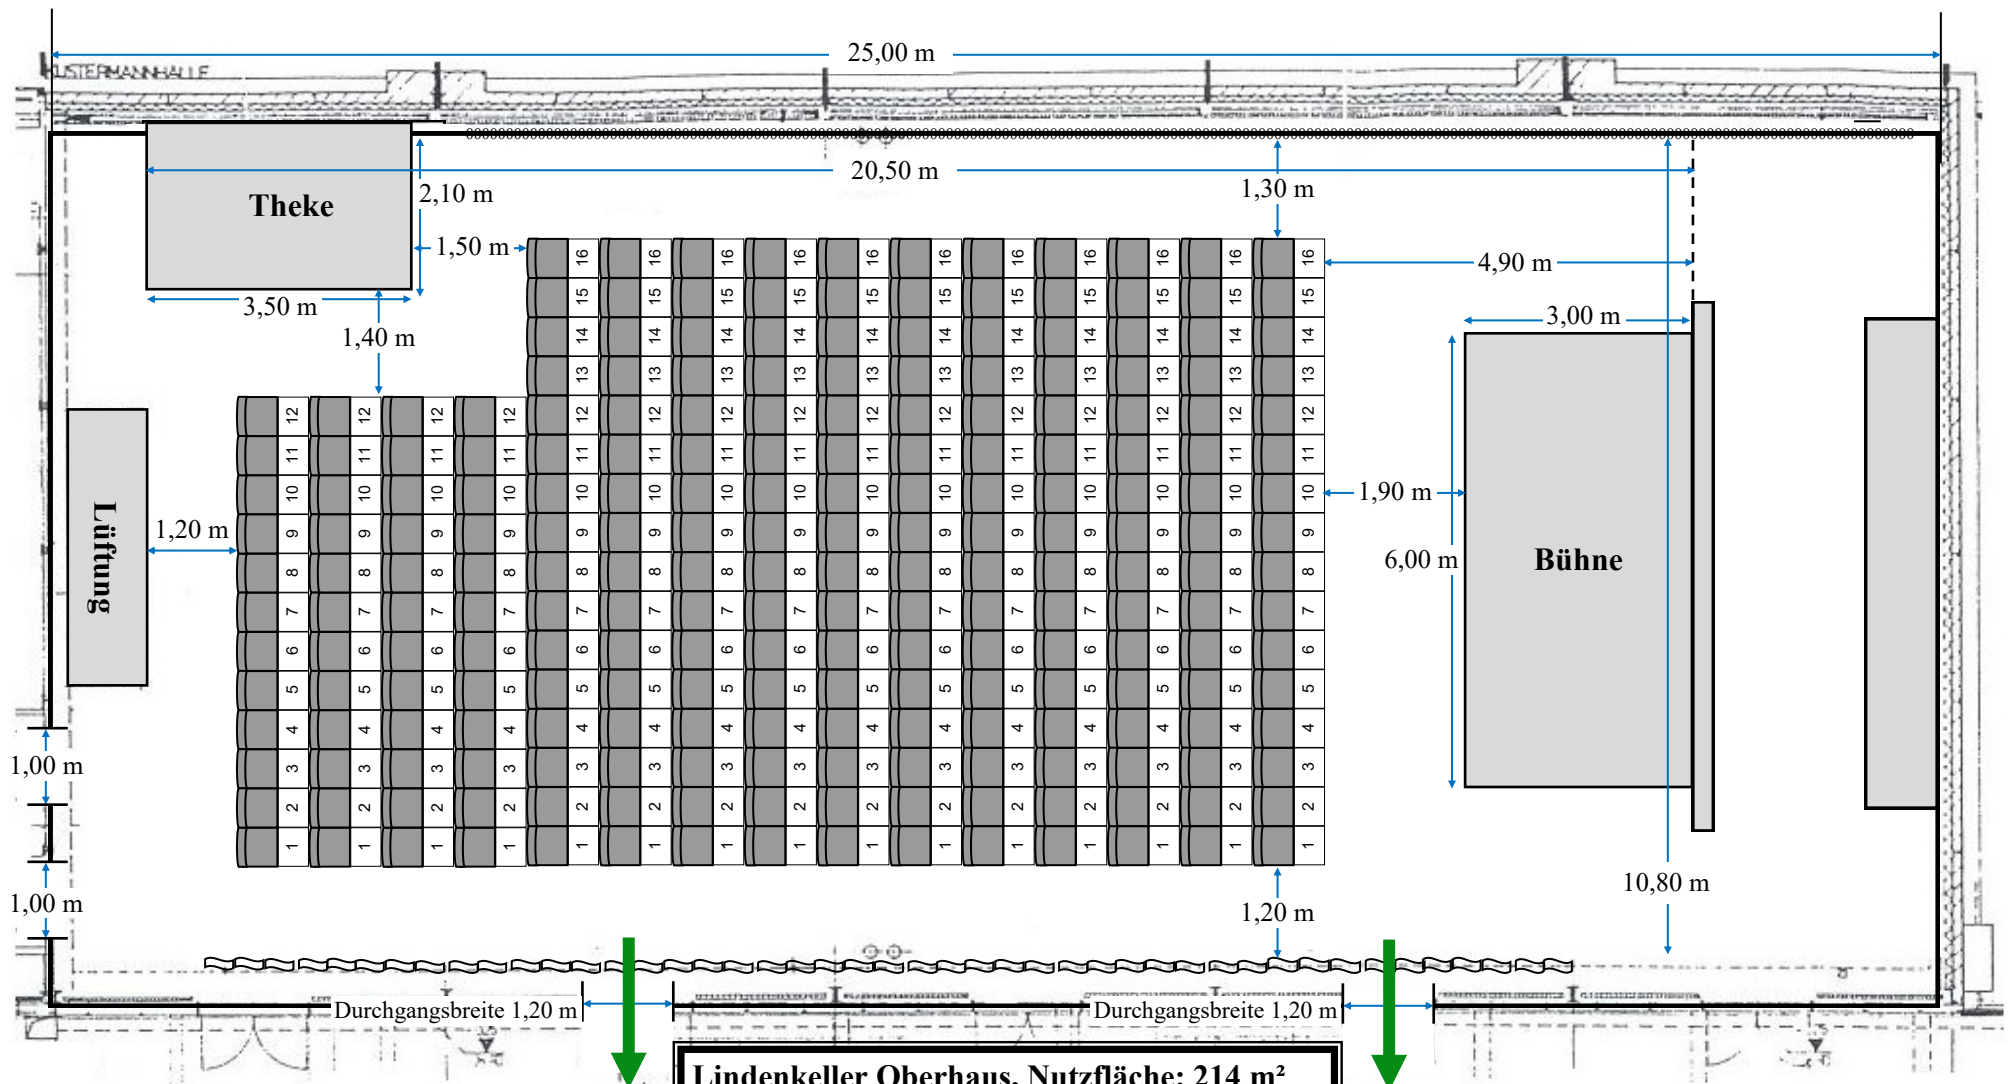

Lindenkeller Oberhaus

Lindenkeller Oberhaus, Nutzfläche: 214 m²
15 Stuhlreihen: 224 Plätze
=> 224 Personen
Gesamtfluchtwegsbreite: 2,4 m
Fluchtwegskapazität: 400 Personen
Stand: 23.07.2019, erstellt: Marina Rachner

Maßstab
1:100